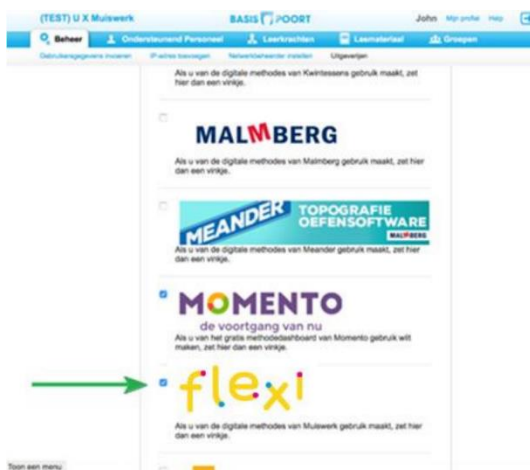

Koppeling met Basispoort

€ 0,10 per leerlinglicentie per jaar

Door Muiswerk Flexi te koppelen aan Basispoort, kunnen leerlingen inloggen met single sign-on via het Basispoort leerlingmenu. De kosten voor de koppeling met Basispoort zijn € 0,10 per leerlinglicentie per jaar.

Stap 1

Om de koppeling tussen Basispoort en Flexi te activeren, vink je eerst in Basispoort onder *Beheer/Uitgeverijen* Flexi aan:

Stap 2

Muiswerk Flexi is een leermiddel van Kurve. Vraag Kurve Support de koppeling met Basispoort te activeren via een e-mail naar support@kurve.nl. Vermeld in deze e-mail de **schoolnaam**, het **BRIN-nummer** en je **Basispoortschool ID**. Deze kun je vinden in Basispoort onder *Mijn Profiel*. Zodra Kurve Support de koppeling heeft geactiveerd, ontvang je hier een bevestiging van.